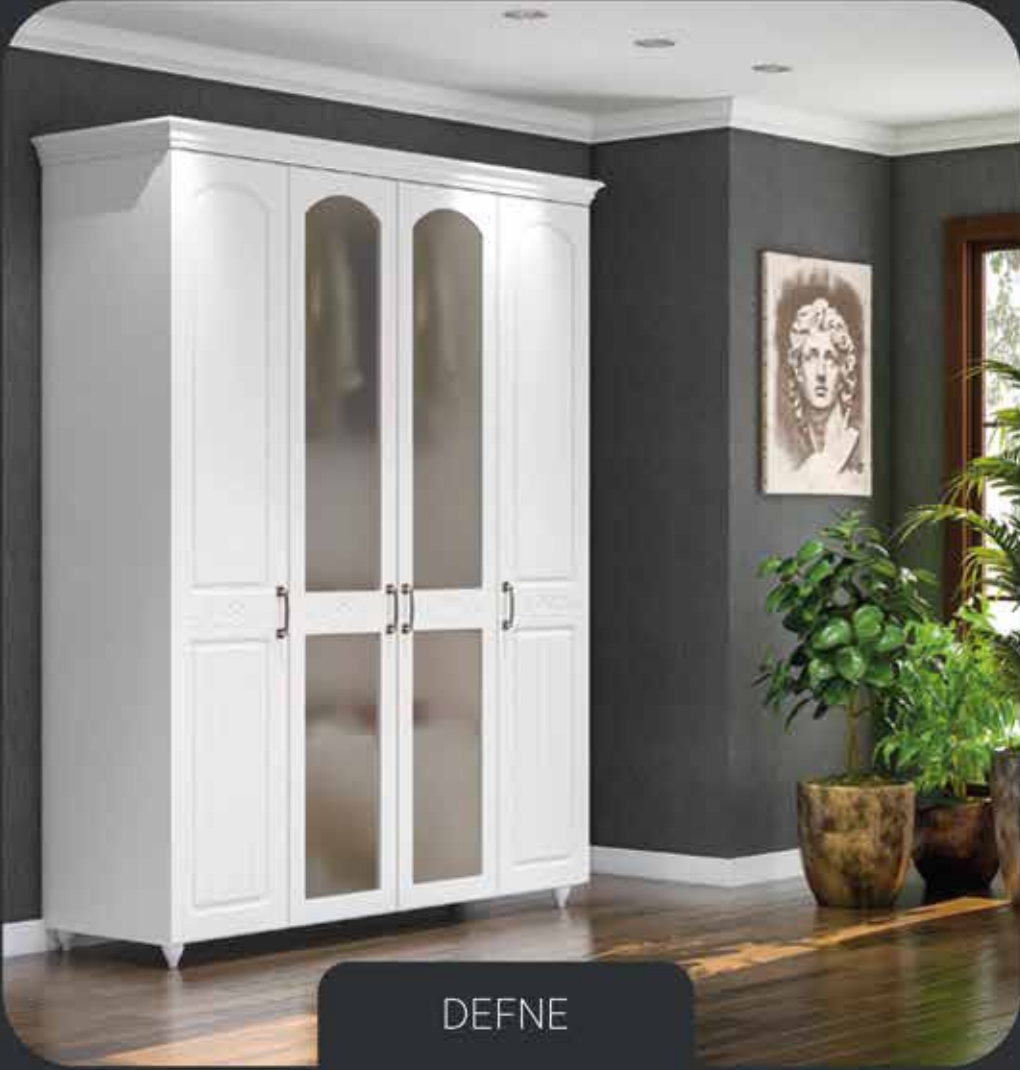

DEFNE

○ Ürünlerimiz sadece 18 mm kapak, taç ve baza üretimidir. İsteğe göre ham ve membran olarak temin edilebilir.