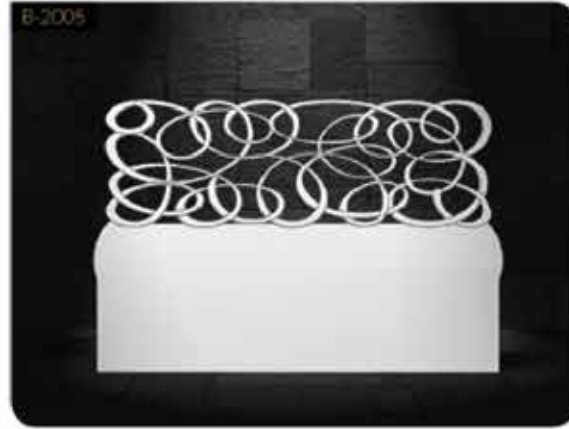

Sağlıklı bir uyku bir çok etkene bağlıdır. Bu etkenlerden biri de ruhunuzu oksayacak tasarımı olan bir yatak odası dekorasyonuna sahip olmaktır. Bu dekorasyonun en büyük tamamlayıcısı da yatak başlığıdır. Özenle tasarlanan yatak başıklarımız bir çok farklı modelde 18mm ve 30mm mdf malzemedен tercihinize göre üretilmektedir.